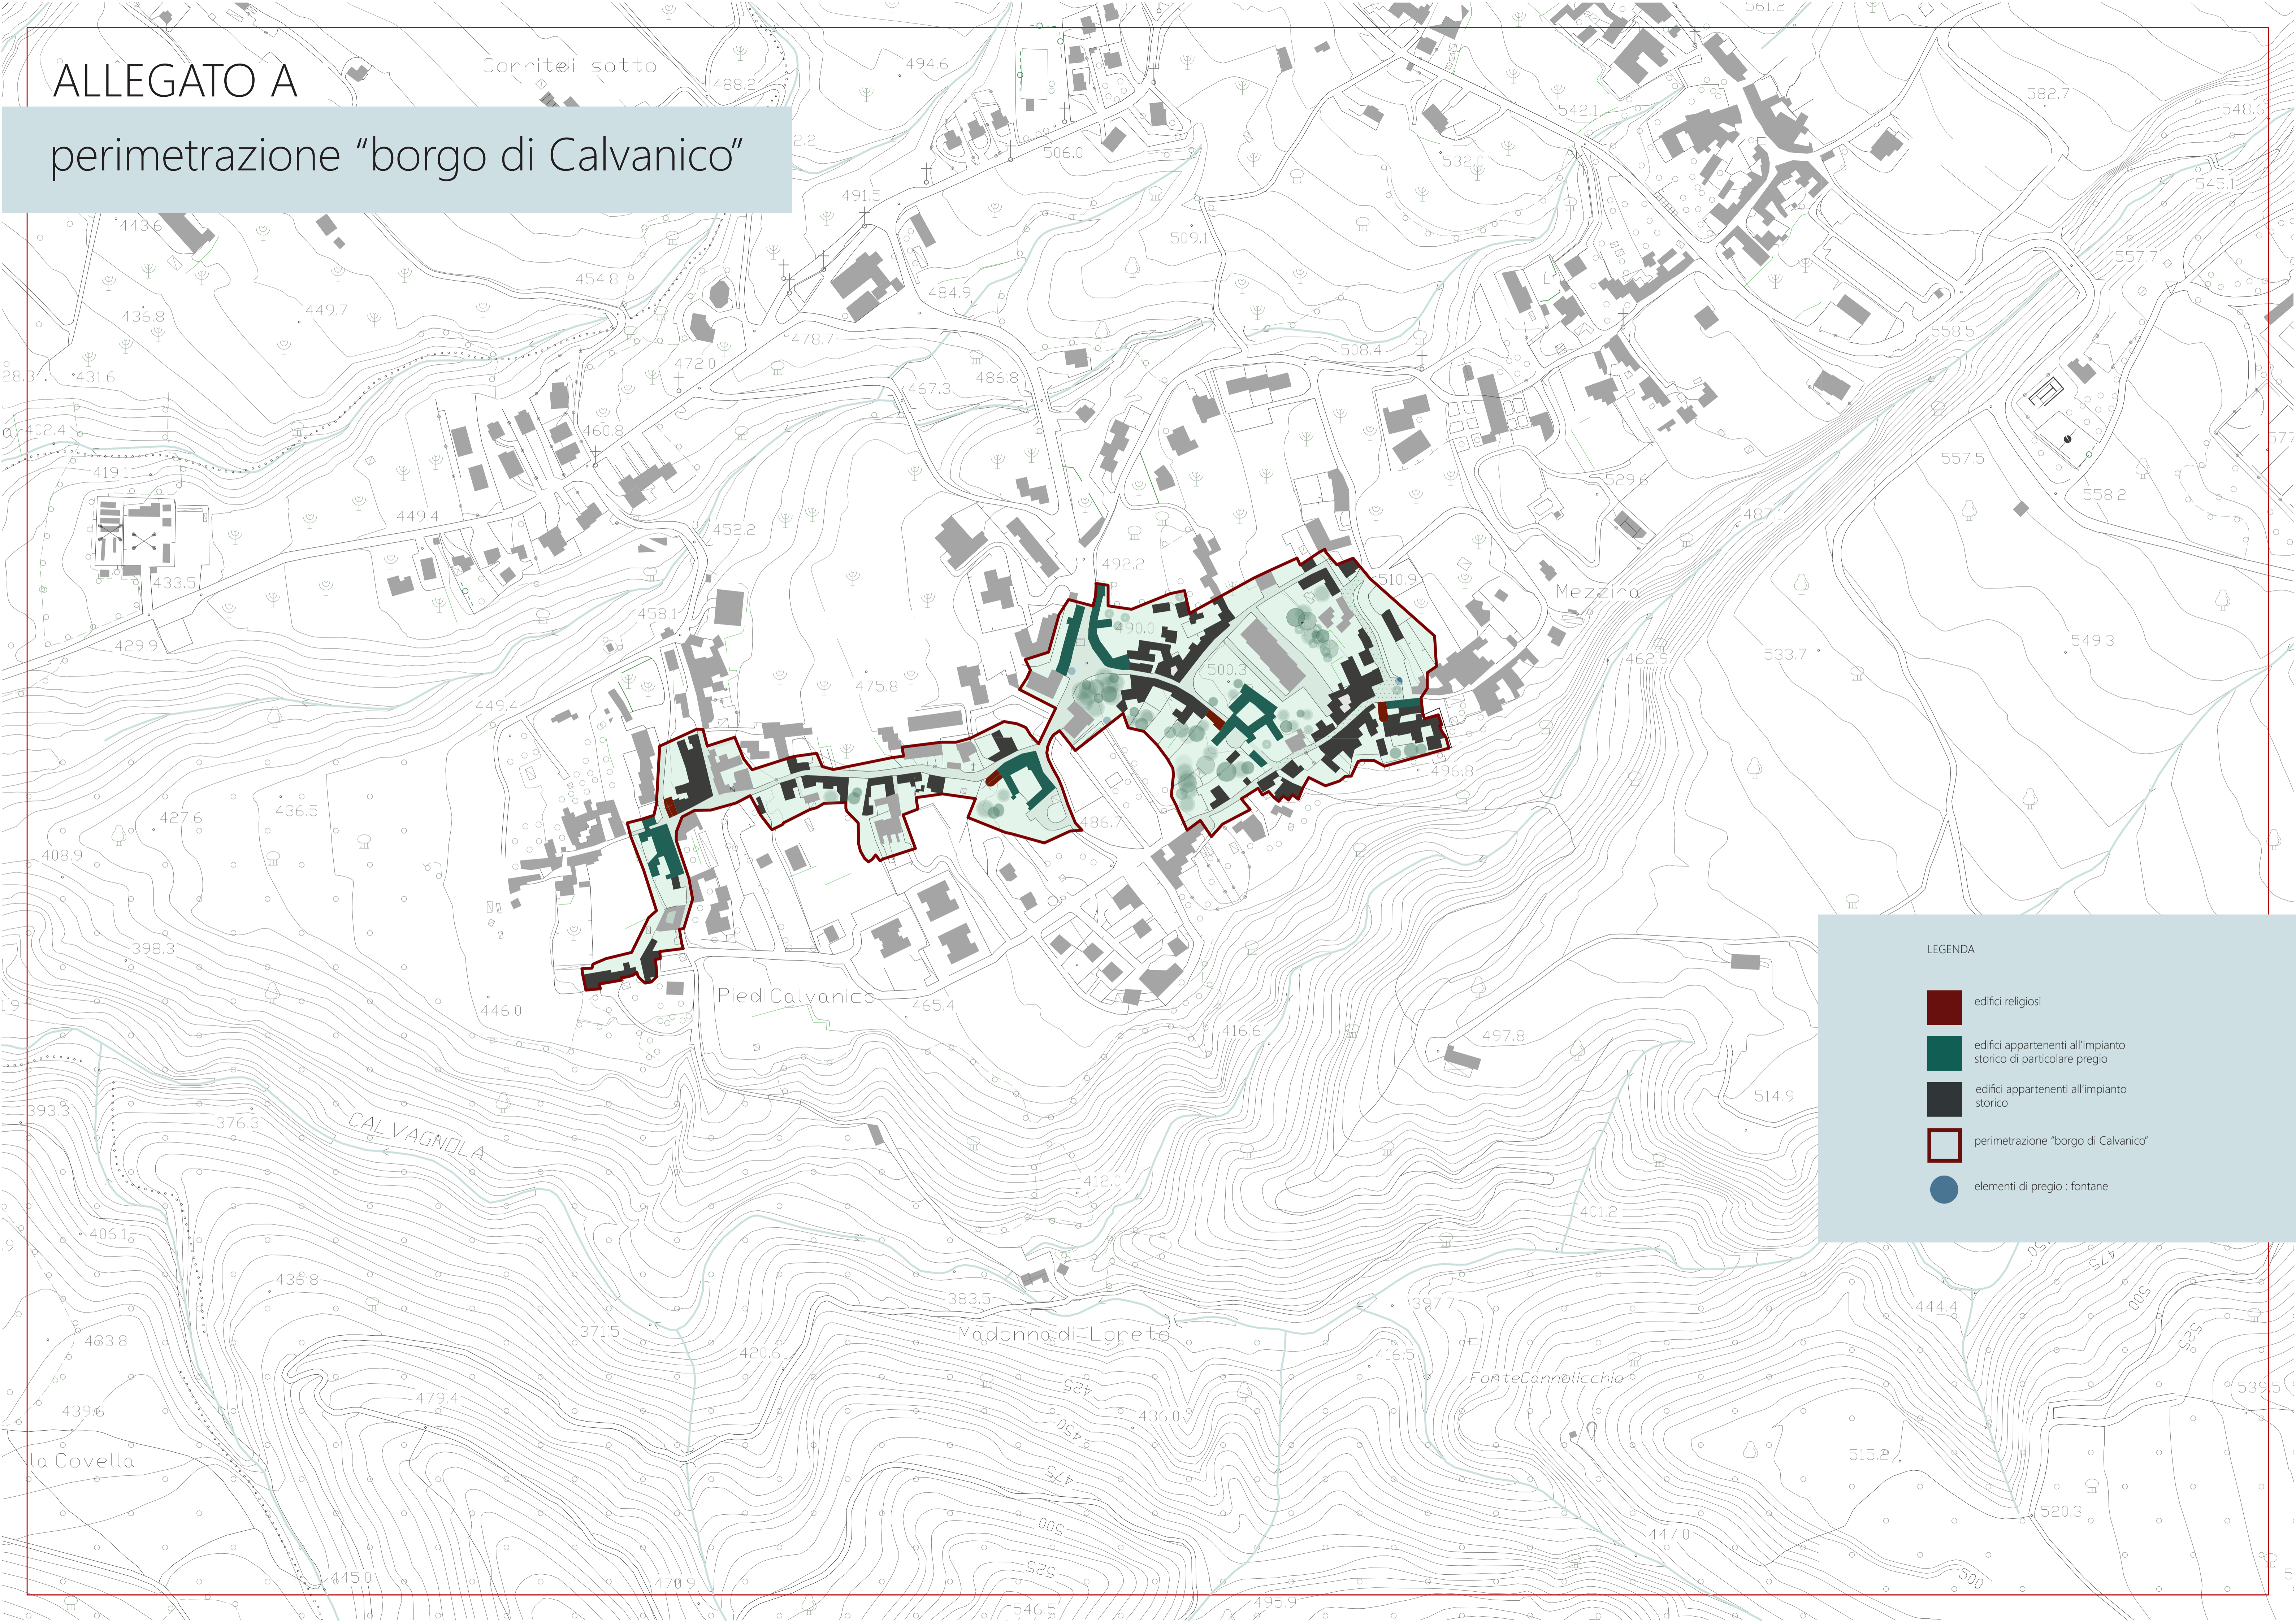

ALLEGATO A

perimetrazione "borgo di Calvanico"

LEGENDA

-  edifici religiosi
-  edifici appartenenti all'impianto storico di particolare pregio
-  edifici appartenenti all'impianto storico
-  perimetrazione "borgo di Calvanico"
-  elementi di pregio : fontane